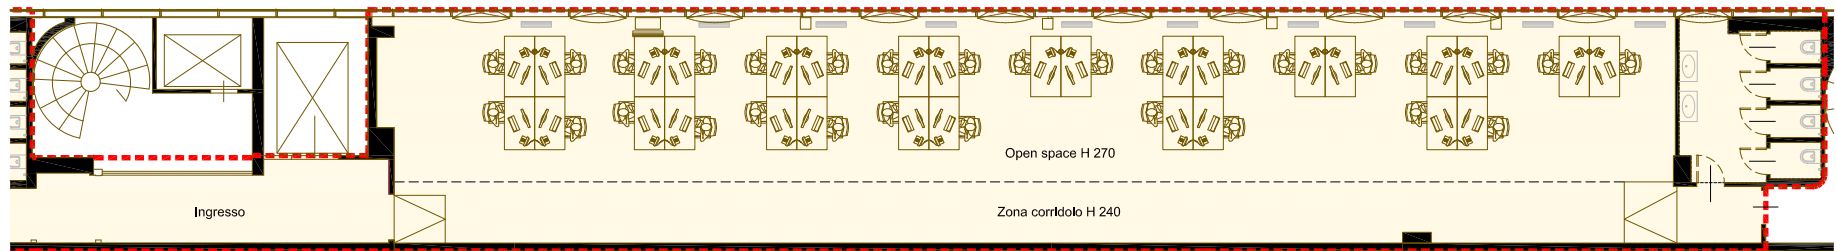

### via Gentile 3

SUPERFICIE COMMERCIALE	620 MQ
DESTINAZIONE	UFFICI
H INTERNA	2,70 MT
PIANO	TERZO

Lato SX - Max capienza 30 persone

Lato DX - Max capienza 30 persone

### via Gentile 3

AFFOLLAMENTO MAX	30 persone
DESTINAZIONE	UFFICI
H INTERNA	2,70 MT
PIANO	TERZO