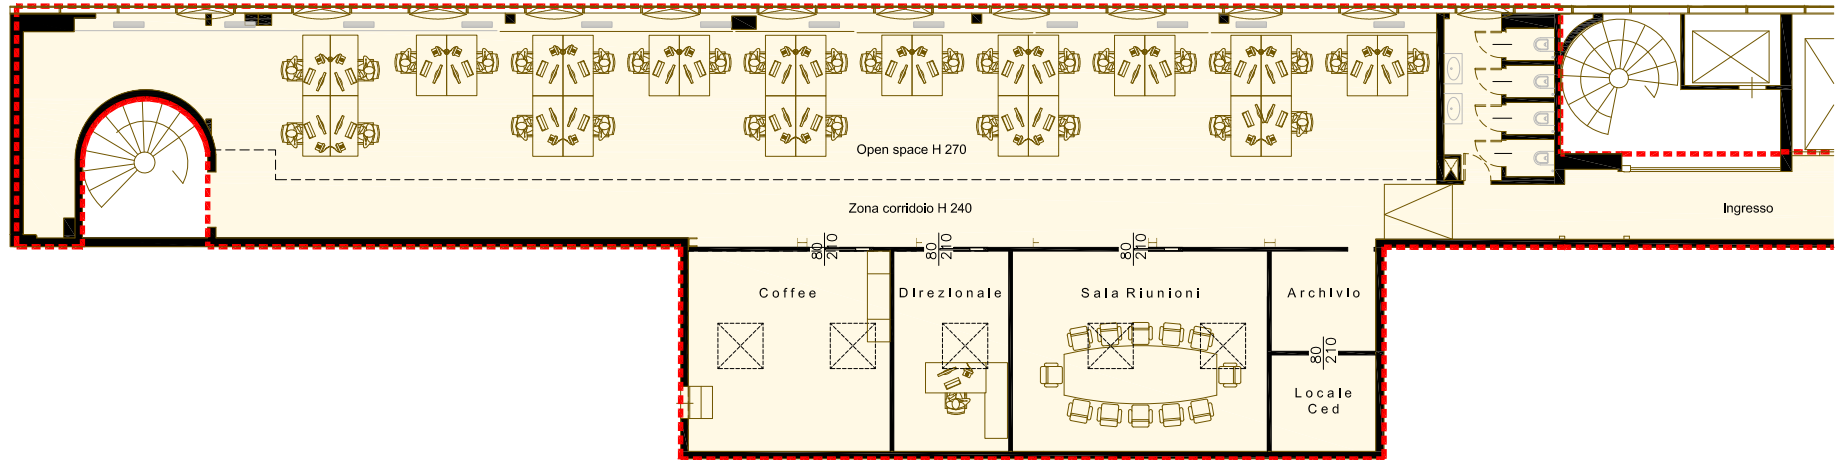

### via Gentile 3

SUPERFICIE COMMERCIALE	620 MQ
DESTINAZIONE	UFFICI
H INTERNA	2,70 MT
PIANO	TERZO

Lato SX - Max capienza 30 persone

Lato DX - Max capienza 30 persone

### via Gentile 3

AFFOLLAMENTO MAX	30 persone
DESTINAZIONE	UFFICI
H INTERNA	2,70 MT
PIANO	TERZO