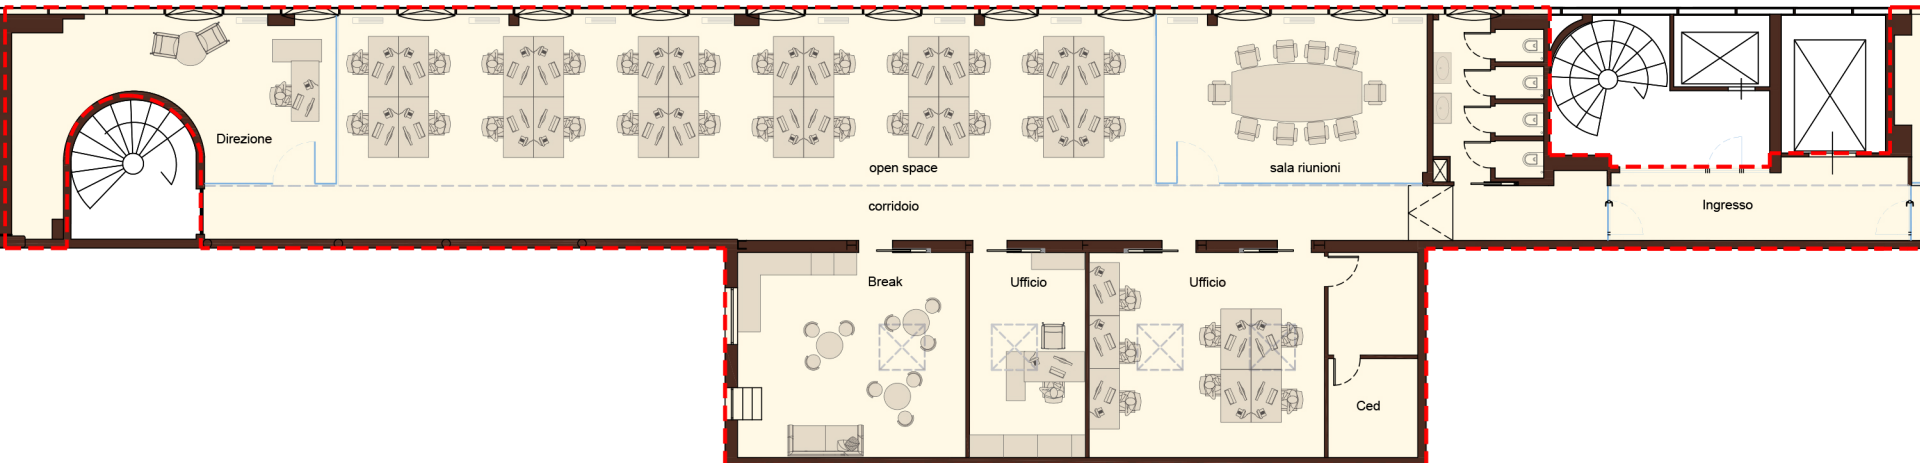

via Gentile 3	
SUPERFICIE COMMERCIALE	630 MQ
DESTINAZIONE	UFFICI
H INTERNA	2,75 MT
PIANO	TERZO

Lato SX - Max capienza 33 persone

Lato DX - Max capienza 27 persone

via Gentile 3	
AFFOLLAMENTO MAX	60 persone
DESTINAZIONE	UFFICI
H INTERNA	2,75 MT
PIANO	TERZO