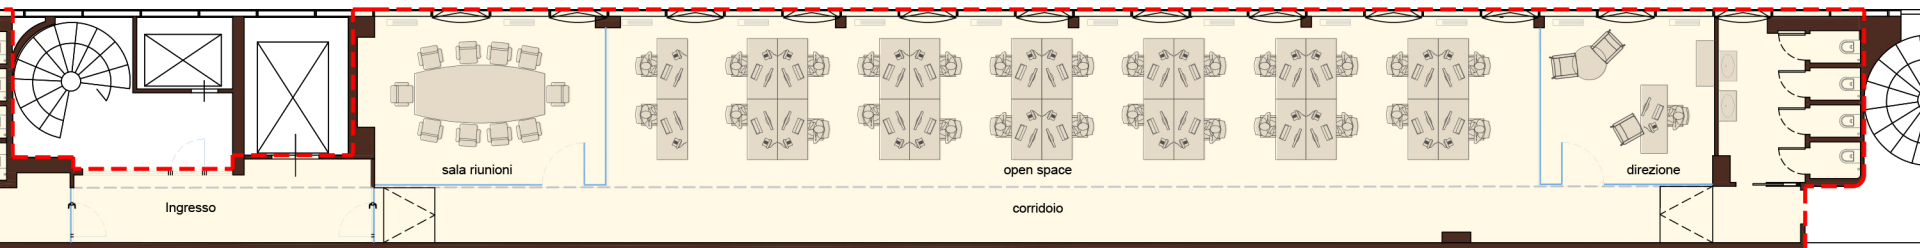

via Gentile 3	
SUPERFICIE COMMERCIALE	630 MQ
DESTINAZIONE	UFFICI
H INTERNA	2,75 MT
PIANO	TERZO

Lato SX - Max capienza 33 persone

Lato DX - Max capienza 27 persone

via Gentile 3	
AFFOLLAMENTO MAX	60 persone
DESTINAZIONE	UFFICI
H INTERNA	2,75 MT
PIANO	TERZO