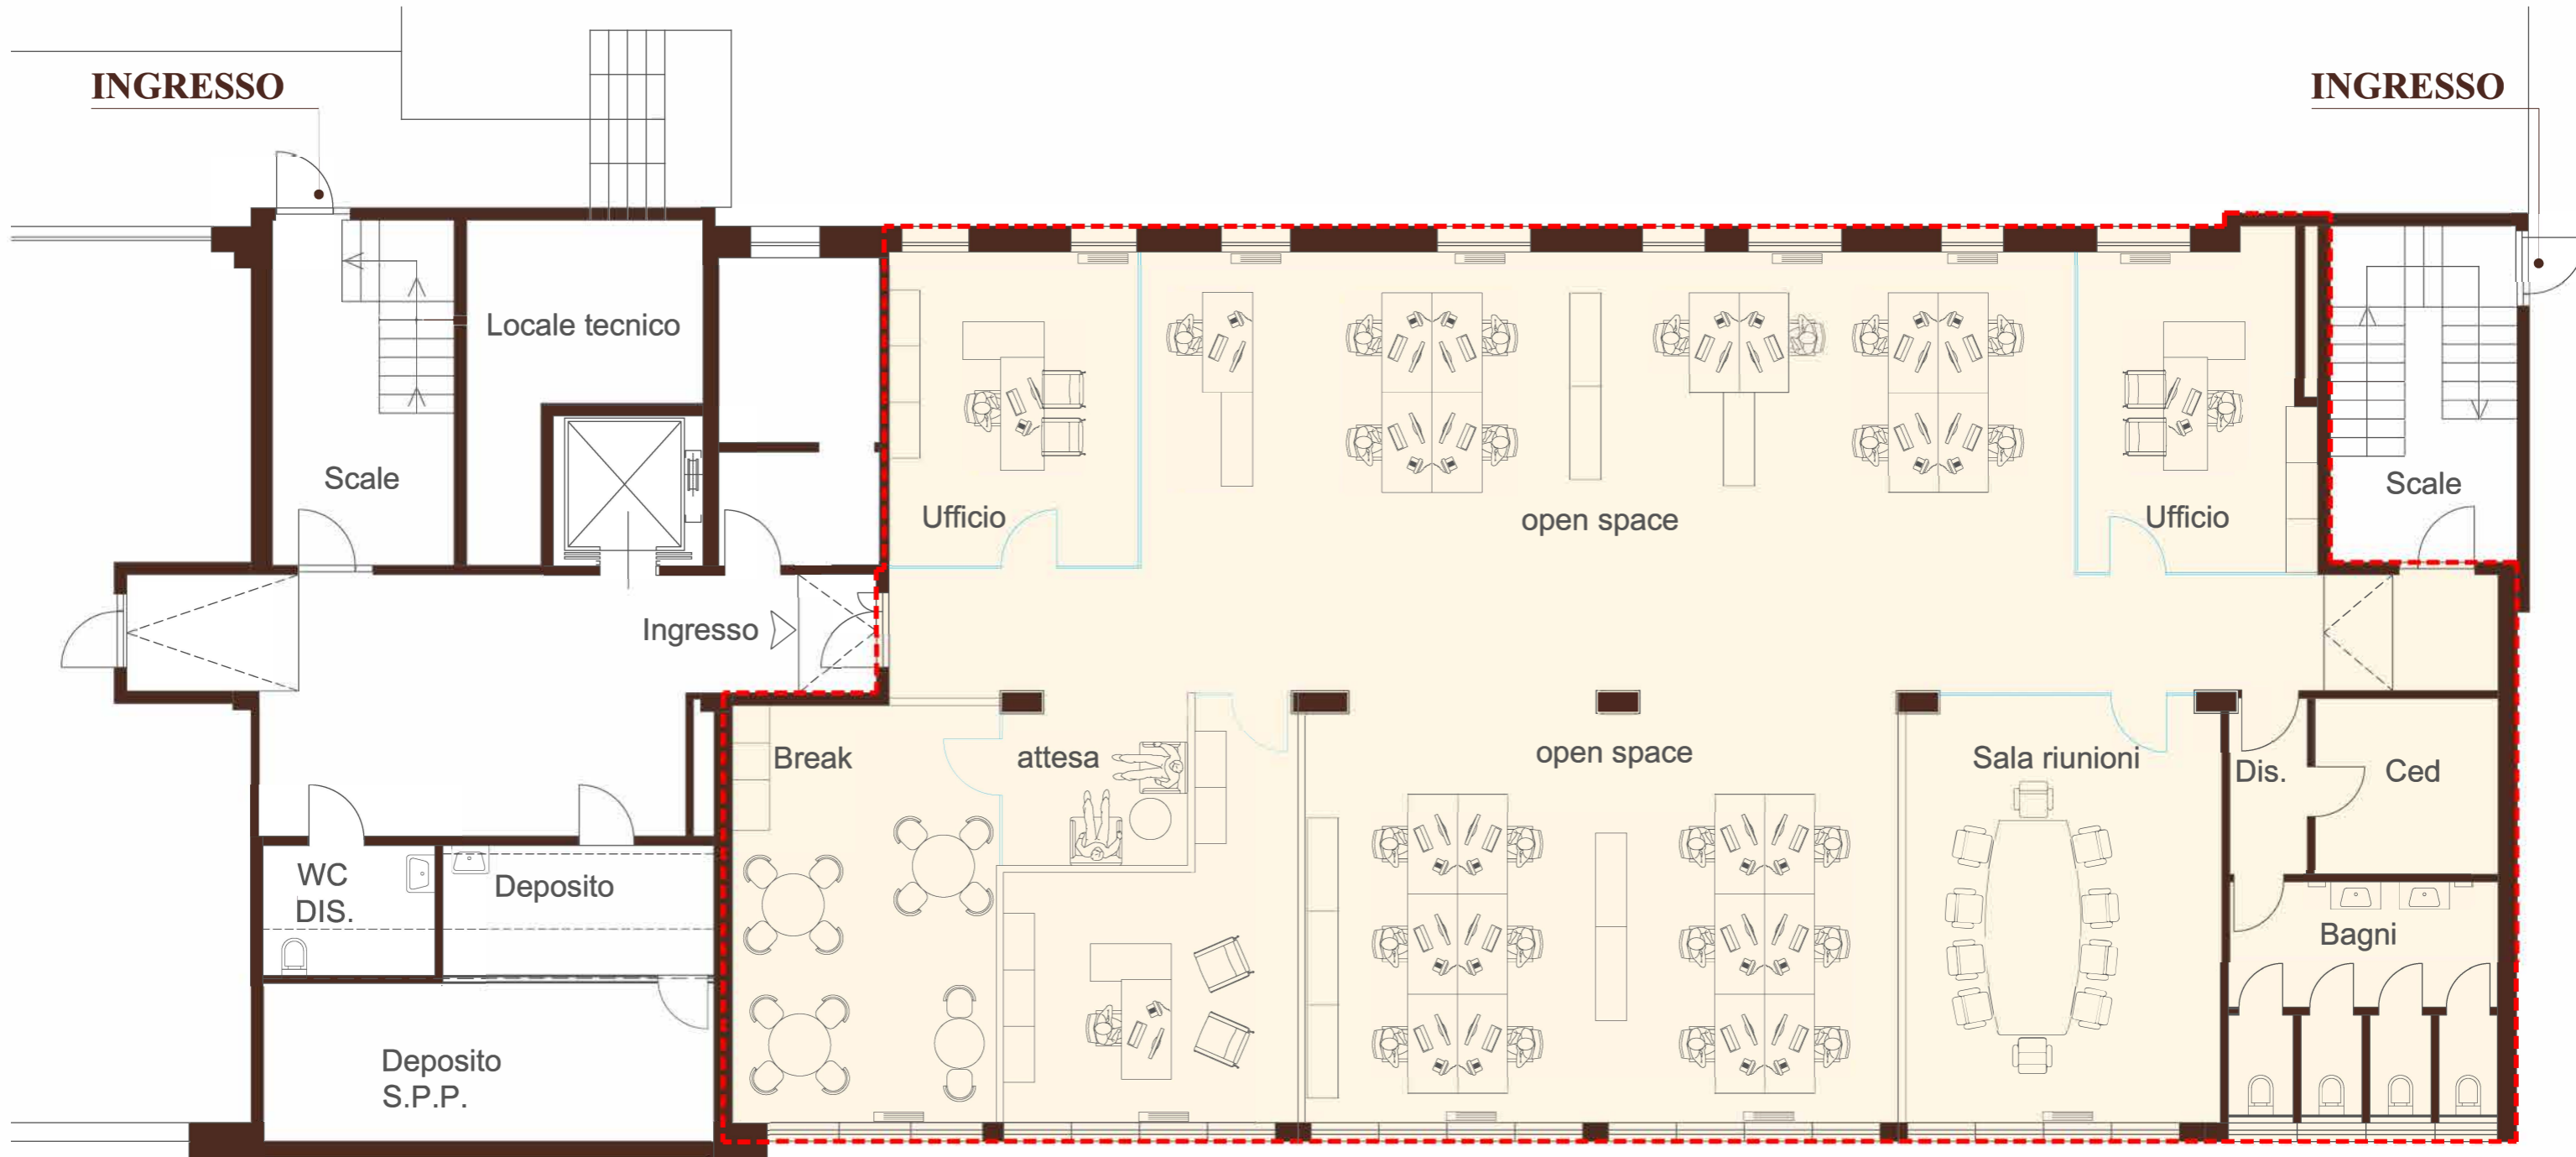

via Luciano Manara 2 - Limbiate	
SUPERFICIE COMMERCIALE	400 MQ
DESTINAZIONE	UFFICI
H INTERNA	2,80 MT

via Luciano Manara 2 - Limbiate	
SUPERFICIE COMMERCIALE	400 MQ
DESTINAZIONE	UFFICI
H INTERNA	2,80 MT

via Luciano Manara 2 - Limbiate	
SUPERFICIE COMMERCIALE	400 MQ
DESTINAZIONE	UFFICI
H INTERNA	2,80 MT