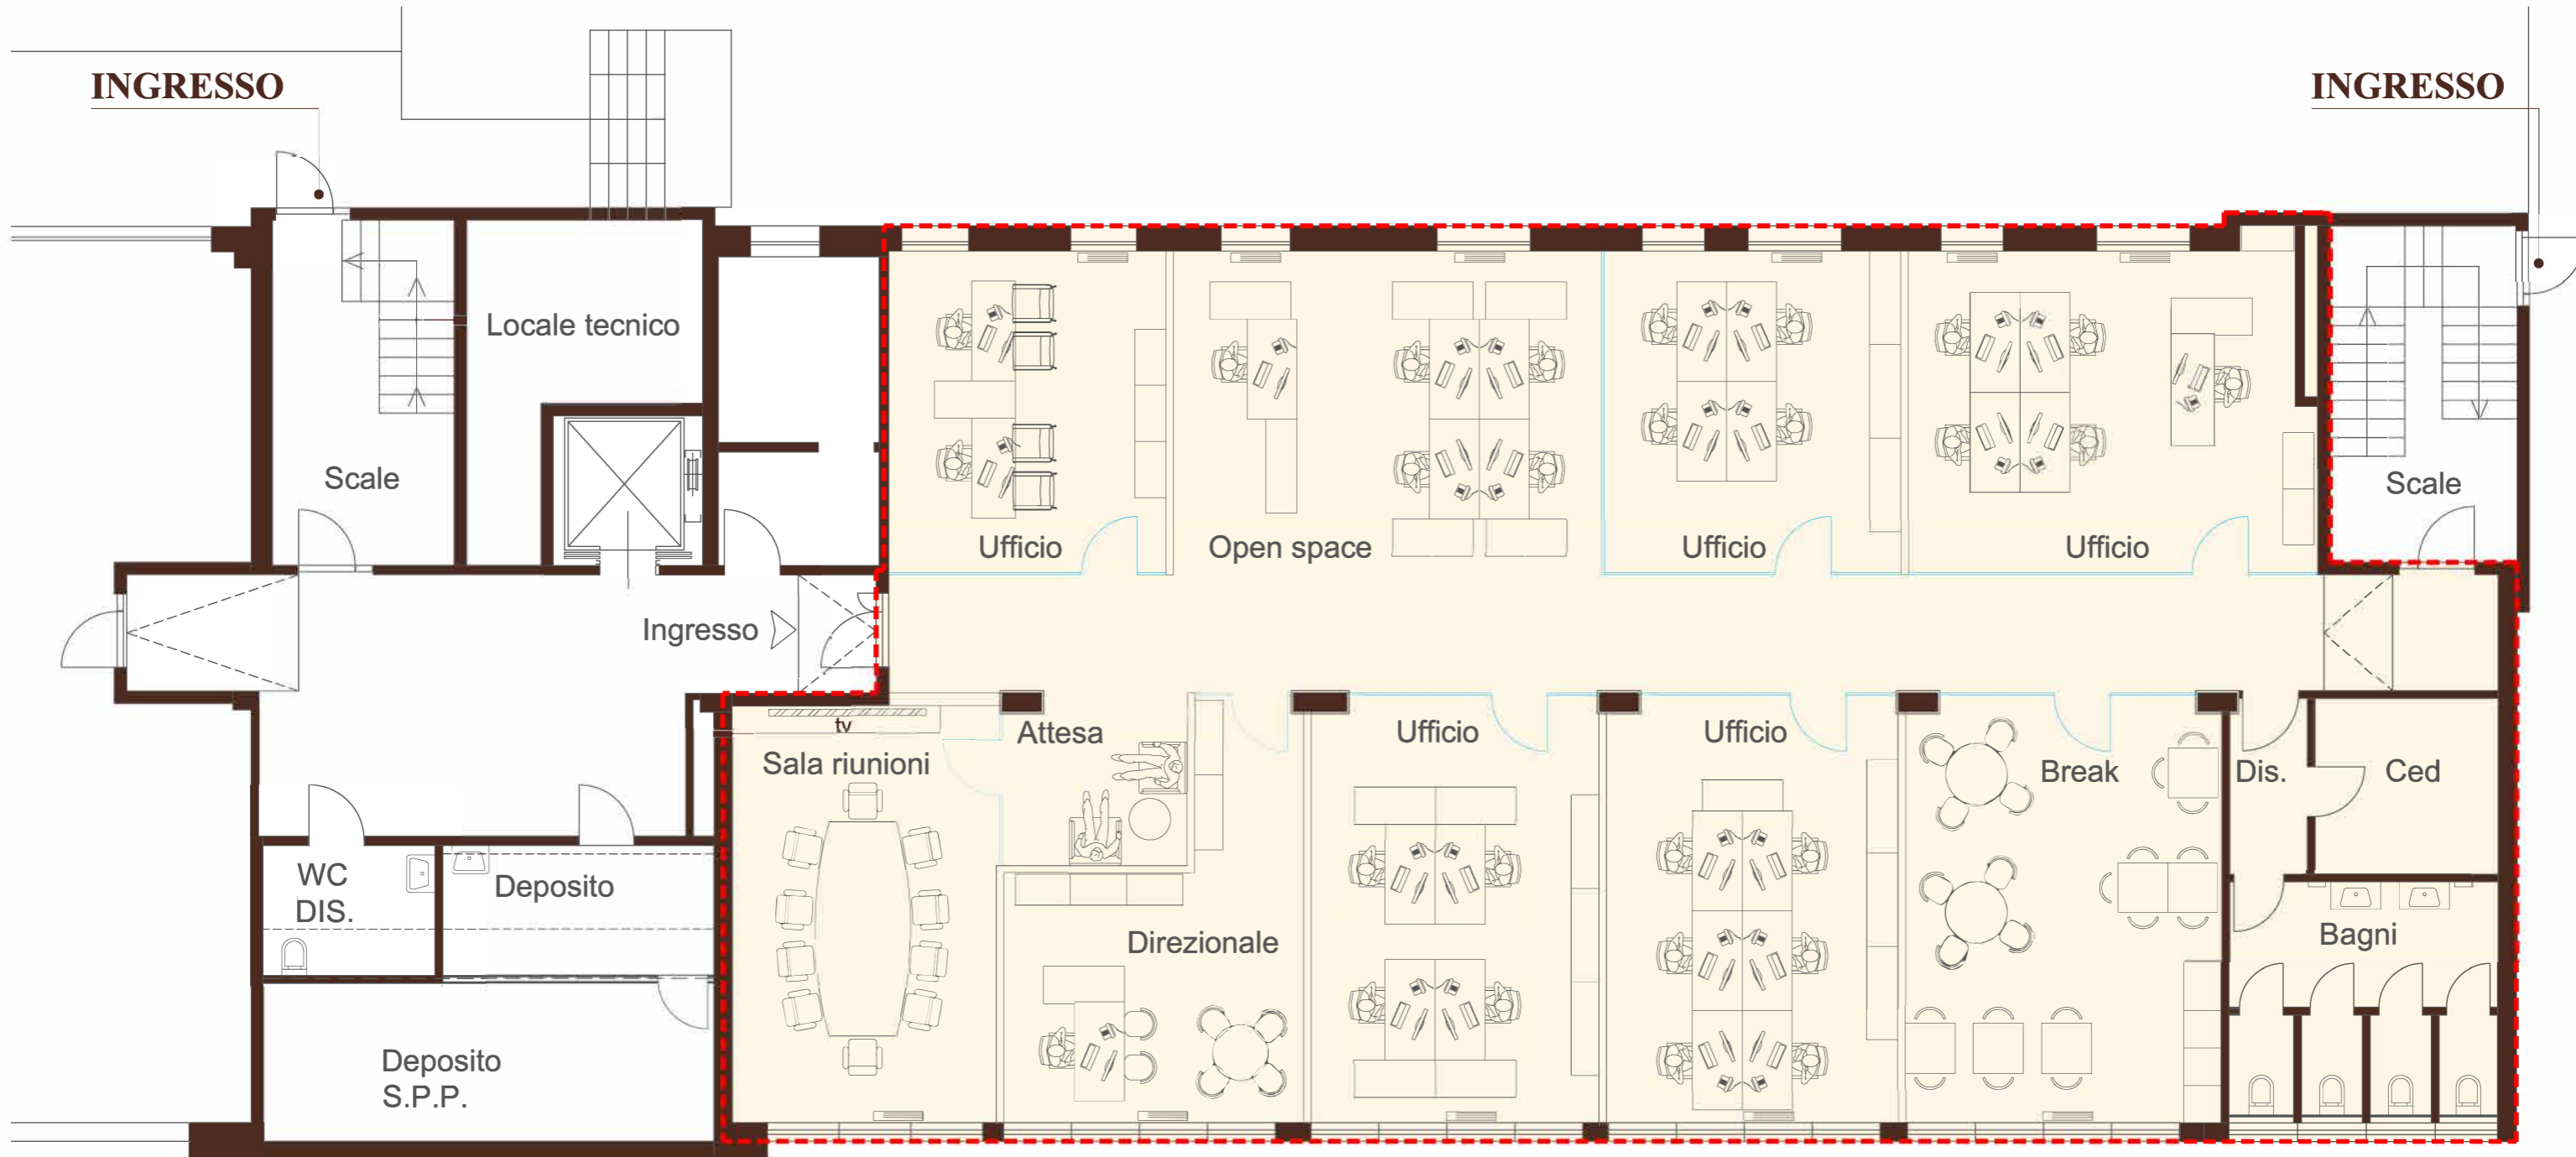

via Luciano Manara 2 - Limbiate	
SUPERFICIE COMMERCIALE	400 MQ
DESTINAZIONE	UFFICI
H INTERNA	2,80 MT

via Luciano Manara 2 - Limbiate	
SUPERFICIE COMMERCIALE	400 MQ
DESTINAZIONE	UFFICI
H INTERNA	2,80 MT

via Luciano Manara 2 - Limbiate	
SUPERFICIE COMMERCIALE	400 MQ
DESTINAZIONE	UFFICI
H INTERNA	2,80 MT