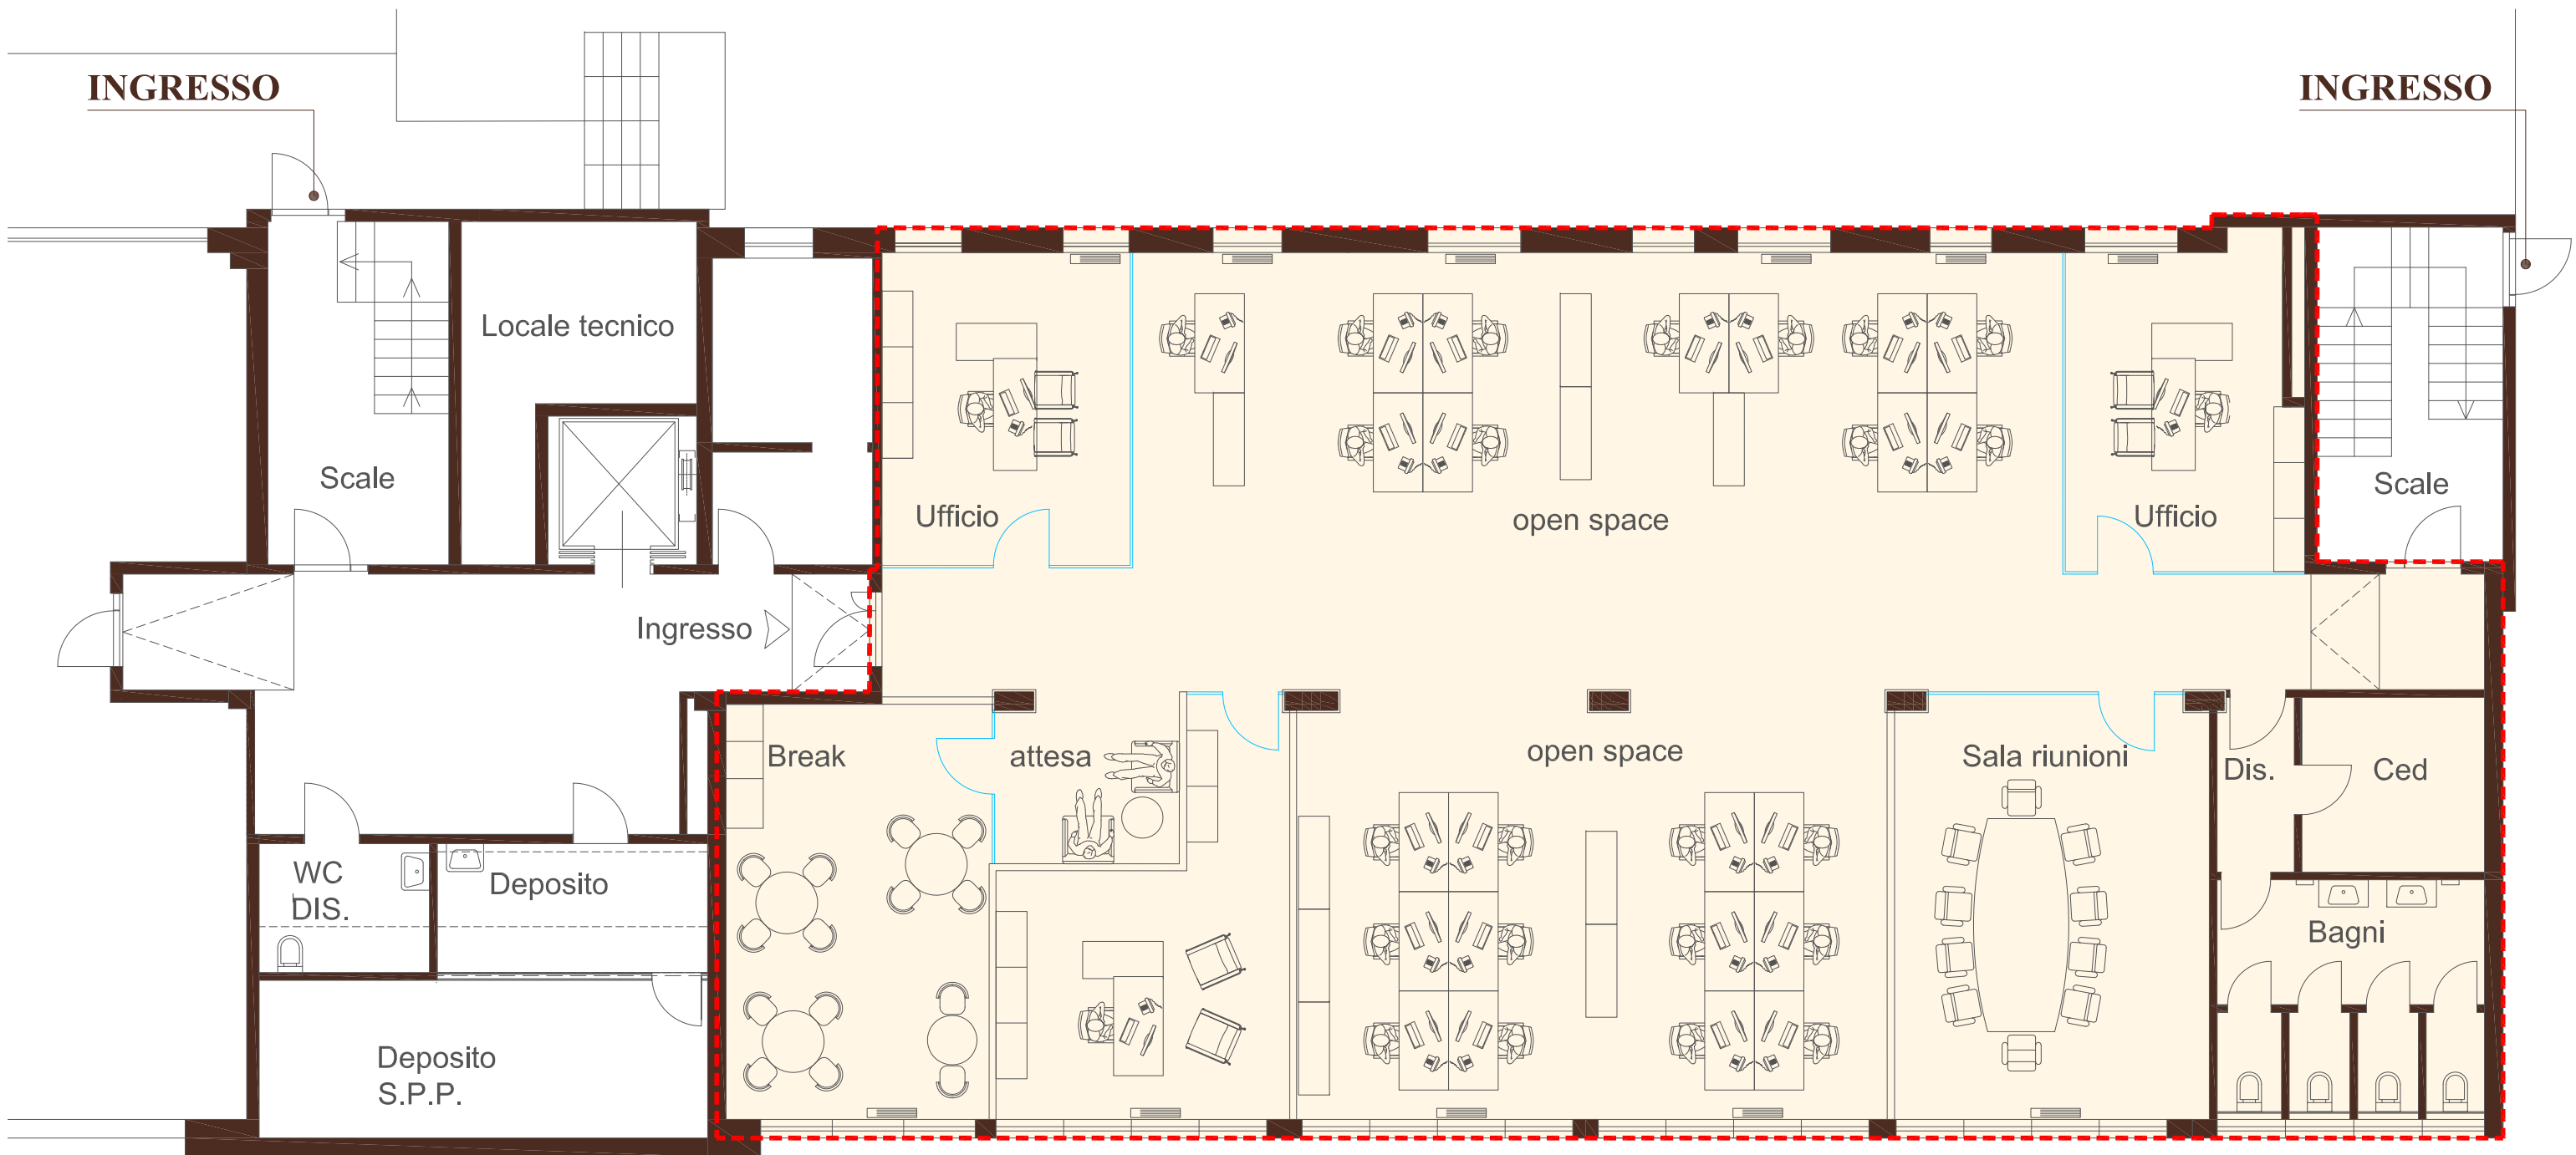

via Luciano Manara 2 - Limbiate	
SUPERFICIE COMMERCIALE	390 MQ
DESTINAZIONE	UFFICI
H INTERNA	2,80 MT

via Luciano Manara 2 - Limbiate	
SUPERFICIE COMMERCIALE	390 MQ
DESTINAZIONE	UFFICI
H INTERNA	2,80 MT

via Luciano Manara 2 - Limbiate	
SUPERFICIE COMMERCIALE	390 MQ
DESTINAZIONE	UFFICI
H INTERNA	2,80 MT