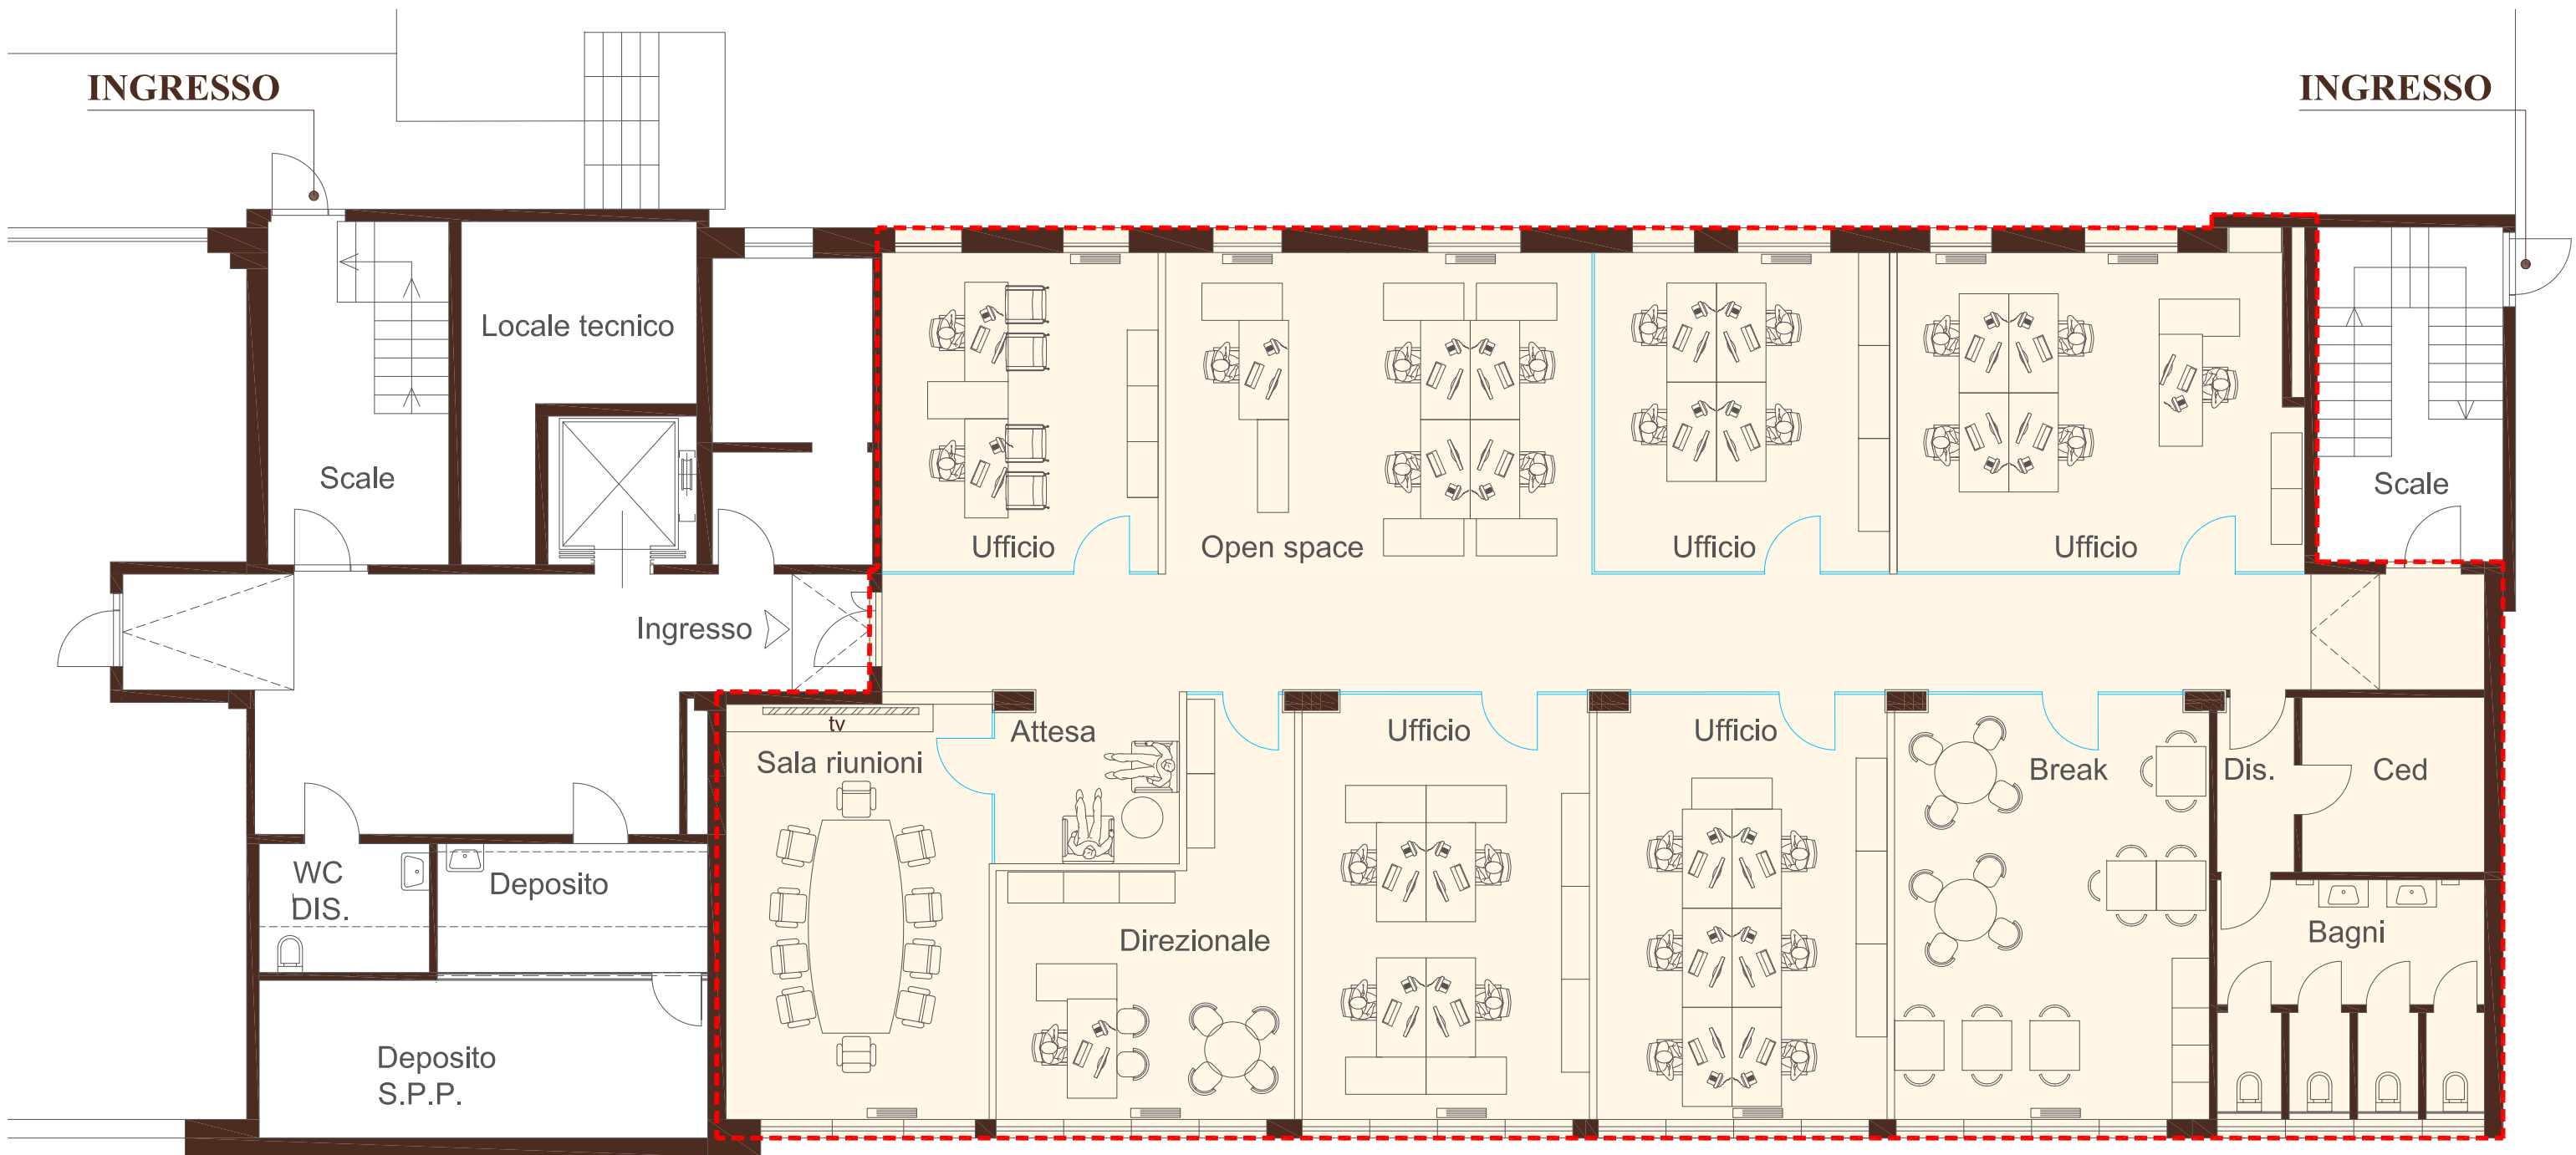

via Luciano Manara 2 - Limbiate	
SUPERFICIE COMMERCIALE	390 MQ
DESTINAZIONE	UFFICI
H INTERNA	2,80 MT

via Luciano Manara 2 - Limbiate	
SUPERFICIE COMMERCIALE	390 MQ
DESTINAZIONE	UFFICI
H INTERNA	2,80 MT

via Luciano Manara 2 - Limbiate	
SUPERFICIE COMMERCIALE	390 MQ
DESTINAZIONE	UFFICI
H INTERNA	2,80 MT